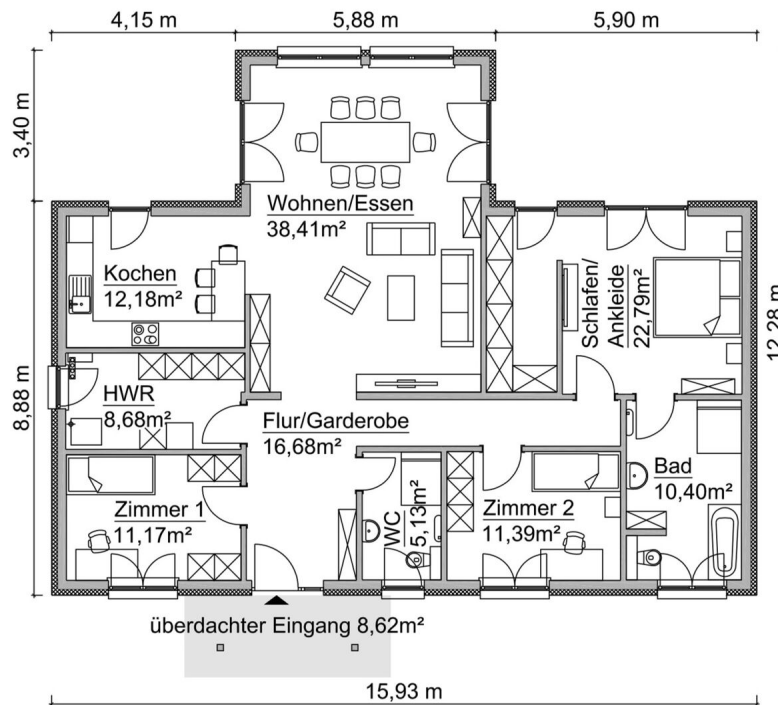

Erker, überdachter Hauseingang und ein vergrößerter Dachüberstand gehören bereits zum Leistungsumfang bei drei Varianten. Unterschiede gibt es in der Zimmeranzahl und die Variante 3 zeigt eine seitliche Eingangslösung, wodurch sich die Anordnung der Zimmer ändert.

Fakten

Bungalow

133,04 m² Wohn- u. Nutzfläche

3 Zimmer

123,26 m² Wohn- u. Nutzfläche nach WoFIV

Erdgeschoss

Grundrissbeispiel SH 136 WB - VAR. D2

Fakten

Bungalow

145,44 m² Wohn- u. Nutzfläche

4 Zimmer

136,82 m² Wohn- u. Nutzfläche nach WoFIV

Erdgeschoss

Grundrissbeispiel SH 136 WB - VAR. D3

Fakten

Bungalow

139,68 m² Wohn- u. Nutzfläche

4 Zimmer

136,54 m² Wohn- u. Nutzfläche nach WoFIV

Erdgeschoss