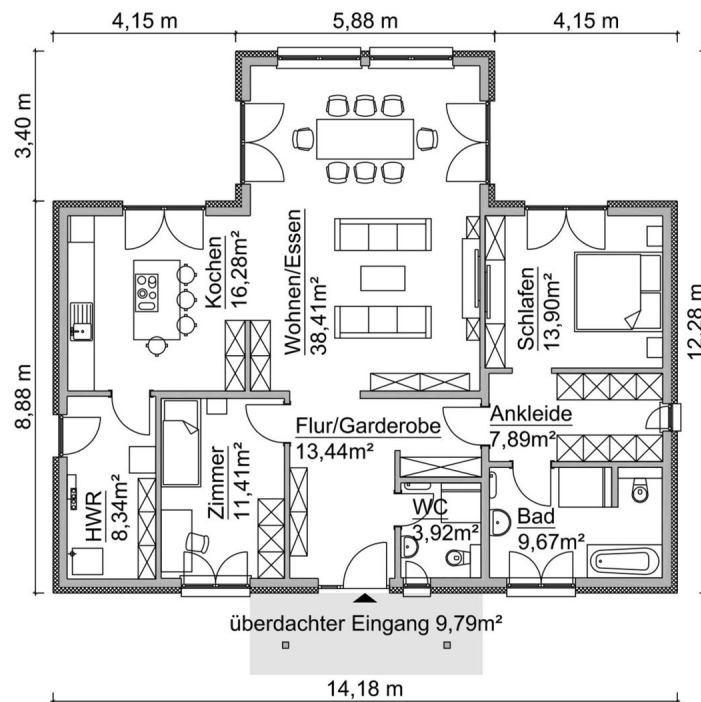

Erker, überdachter Hauseingang und ein vergrößerter Dachüberstand gehören bereits zum Leistungsumfang bei drei Varianten. Unterschiede gibt es in der Zimmeranzahl und die Variante 3 zeigt eine seitliche Eingangslösung, wodurch sich die Anordnung der Zimmer ändert.

Fakten

Bungalow

133,04 m² Wohn- u. Nutzfläche

3 Zimmer

123,26 m² Wohn- u. Nutzfläche nach WoFIV

Erdgeschoss

Grundrissbeispiel SH 136 WB - VAR. D2

Fakten

Bungalow

145,44 m² Wohn- u. Nutzfläche

4 Zimmer

136,82 m² Wohn- u. Nutzfläche nach WoFIV

Erdgeschoss

Grundrissbeispiel SH 136 WB - VAR. D3

Fakten

Bungalow

139,68 m² Wohn- u. Nutzfläche

4 Zimmer

136,54 m² Wohn- u. Nutzfläche nach WoFIV

Erdgeschoss